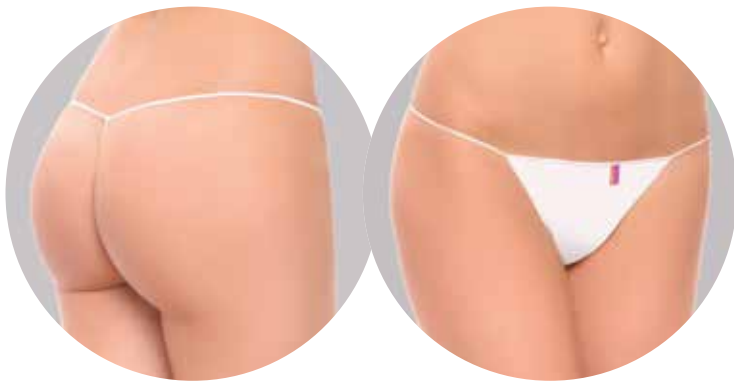

Negro | Black

**888**  
Braga Alta High Pant

Única - One size  
95% Poliamida - Polyamide  
5% Elastano - Elastane

Naiara<sup>®</sup>  
INTIMITATS

**765**  
**Tanga Hilo T String**

Única - One size  
96% Algodón - Cotton  
4% Elastano - Elastane