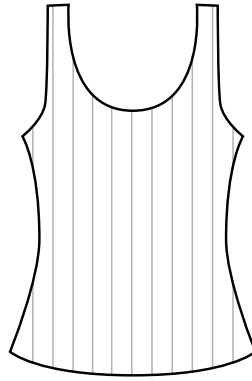

2022

Camiseta tirantes

Top with straps

2/4 - 6/8 - 10/12 - 14/16

96% Algodón - Cotton
4% Elastano - Elastane

Blanco
White