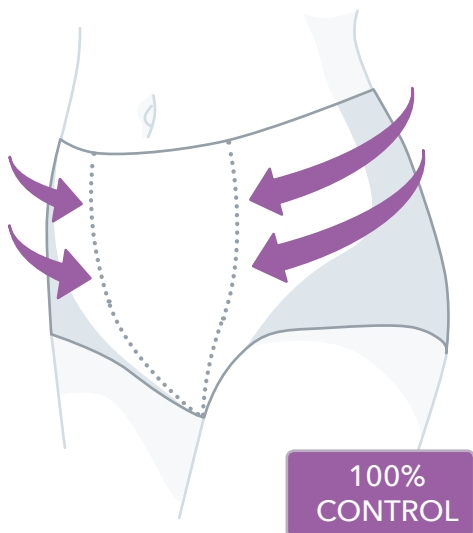

Moldeamos tus curvas

We shape
your curves

219
Braga Sra. Woman Pant

M-L-XL
90% Algodón - Cotton
10% Elastano - Elastane

Blanco White	Tierra Sand	Negro Black	Visón Saddle Brown	Cava Light Yellow	6u